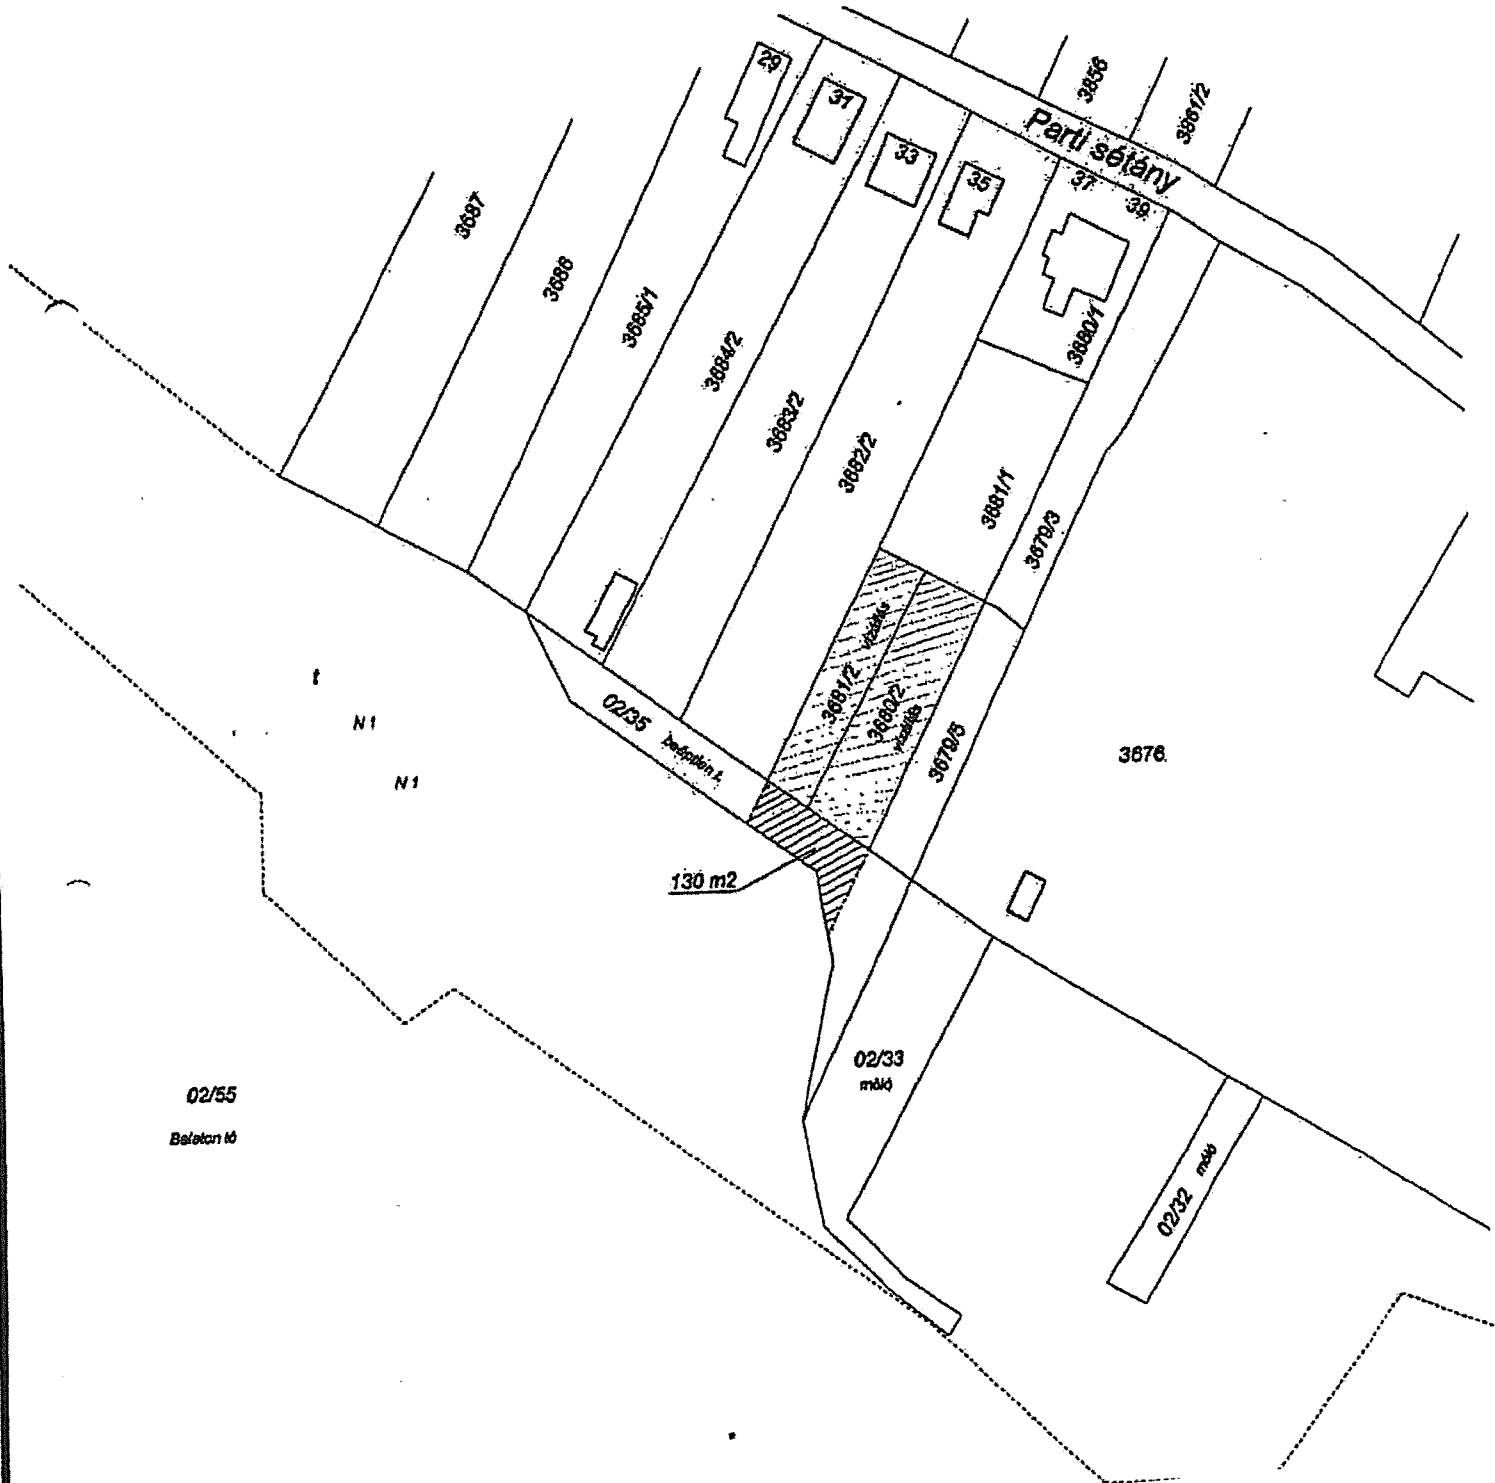

BALATONKENESE

3680/2, 3681/2, 02/35 hrsz-ú földrészletek

HELYSZÍNRAJZ

Méretarány = 1:1000

02/55
Balaton tó